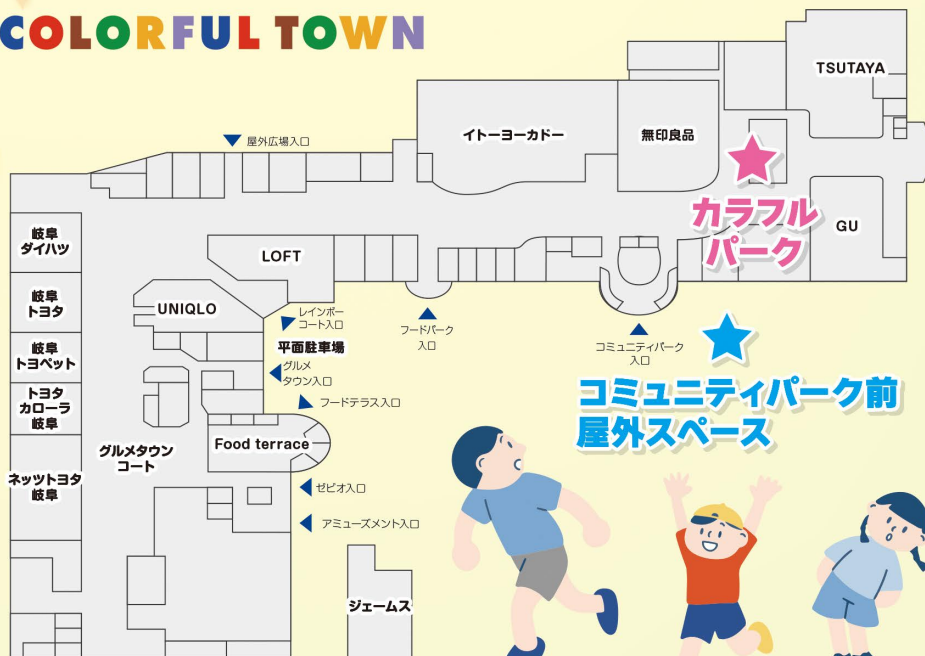

カラフルタウン 岐阜

カラフルパーク・コミュニティパーク前屋外スペース

交通安全
射的ゲーム

ユニバーサルデザイン
タクシー展示

とっぽとが~この
交通安全パフォーマンスショー

MAP

道路パトロールカー展示

乗合バス展示
運転手なりきり体験

※イベントについて詳しくはスタッフまでお尋ねください。※コンテンツ(掲載)内容は予告なく変更になる場合がございます。予めご了承ください。※掲載のイラスト・画像・車両はイメージです。※雨天の場合屋外コンテンツが一部変更、中止になる場合がございます。

主催 中部運輸局岐阜運輸支局、一般社団法人岐阜県自動車会議所、ナスパ(独立行政法人自動車事故対策機構)岐阜支所

協賛 一般社団法人岐阜県自動車整備振興会、公益社団法人岐阜県バス協会、岐阜県タクシー協会、
一般社団法人岐阜県トラック協会、岐阜県自動車販売店協会

協力 中部地方整備局岐阜国道事務所、岐阜県、株式会社トヨタオートモールクリエイト、岐阜乗合自動車株式会社、
トヨタカローラネット岐阜株式会社

はたらくのりもの 自動車安全・ 環境フェスタ

event contents

カラフルパーク 反射神経測定コーナー (岐阜県自動車会議所)

- ・クイックアームで反射神経の測定をしよう!
- ・バルーンアートのプレゼント。
- ◀交通安全啓発グッズをプレゼント。

カラフルパーク 不正改造車クイズコーナー (岐阜県自動車整備振興会)

- ・不正改造を見つけてプレゼントをもらおう!

カラフルパーク 運転適性診断体験コーナー ナスパ(自動車事故対策機構) 岐阜支所

- ・事業用自動車運転手に義務づけられている運転適性診断の一部が体験できます!
- ・暗さに慣れるまであなたは何秒くらい? 暗順応を測ってみよう!

カラフルパーク トラック業界PRコーナー (岐阜県トラック協会)

- ・私たちの暮らしを支えるトラック運送について学ぼう!

カラフルパーク とっぴとが~この交通安全パフォーマンスショー ①11:00~ ②13:00~ ③15:00~